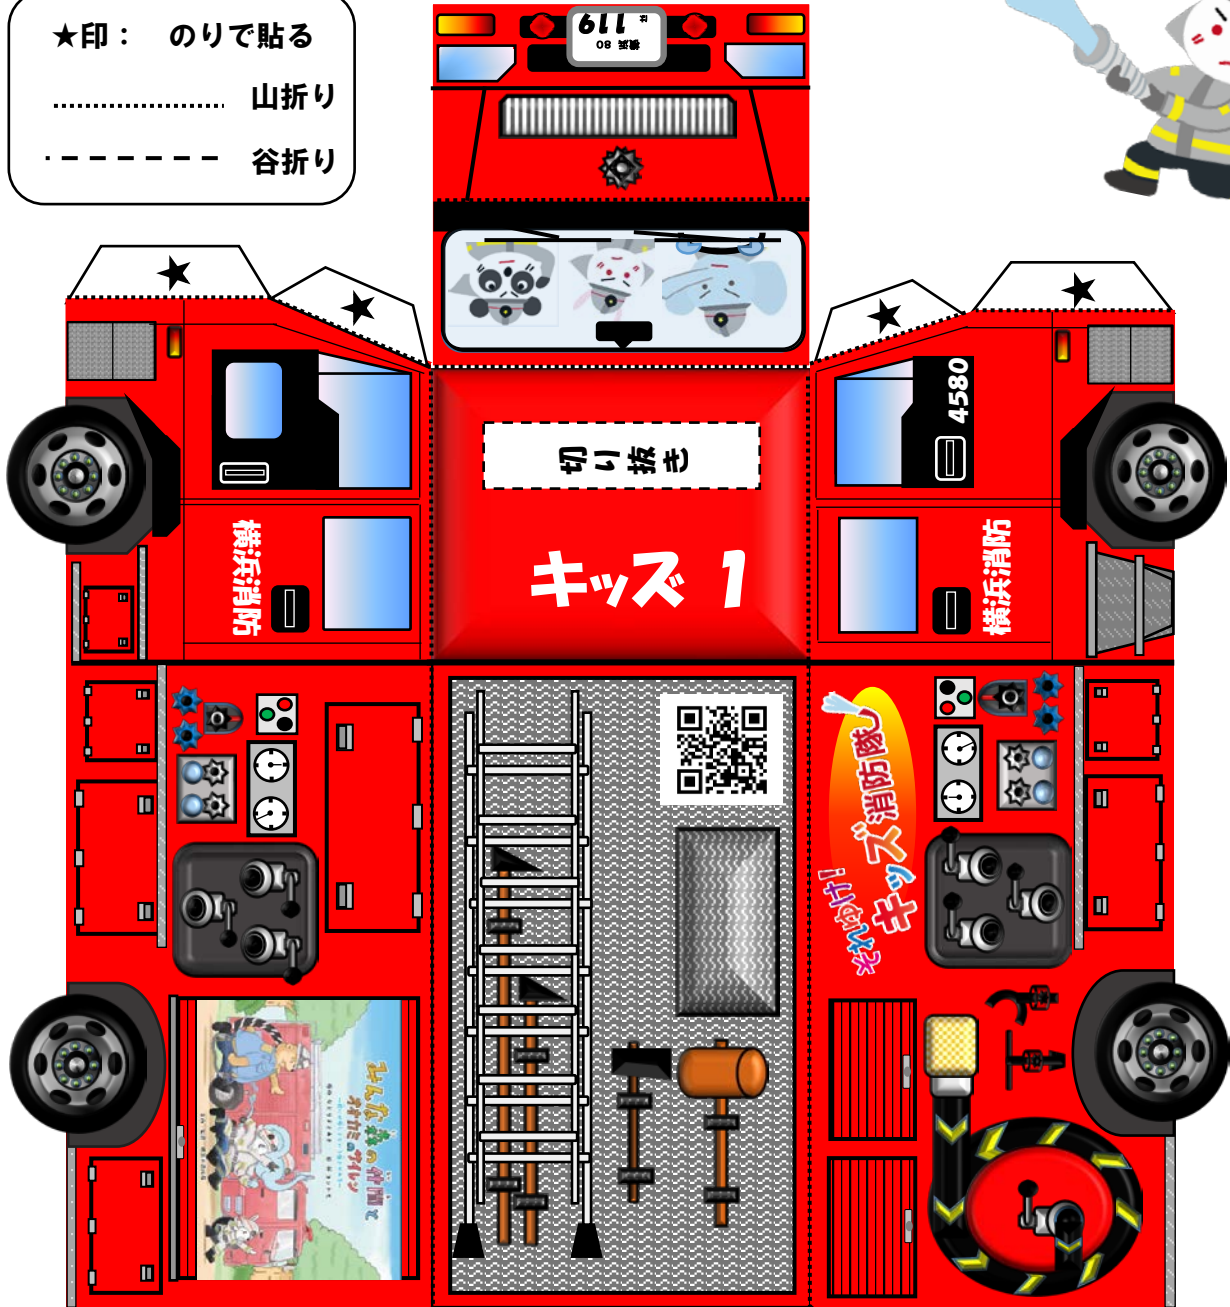

★印： のりで貼る

..... 山折り

----- 谷折り