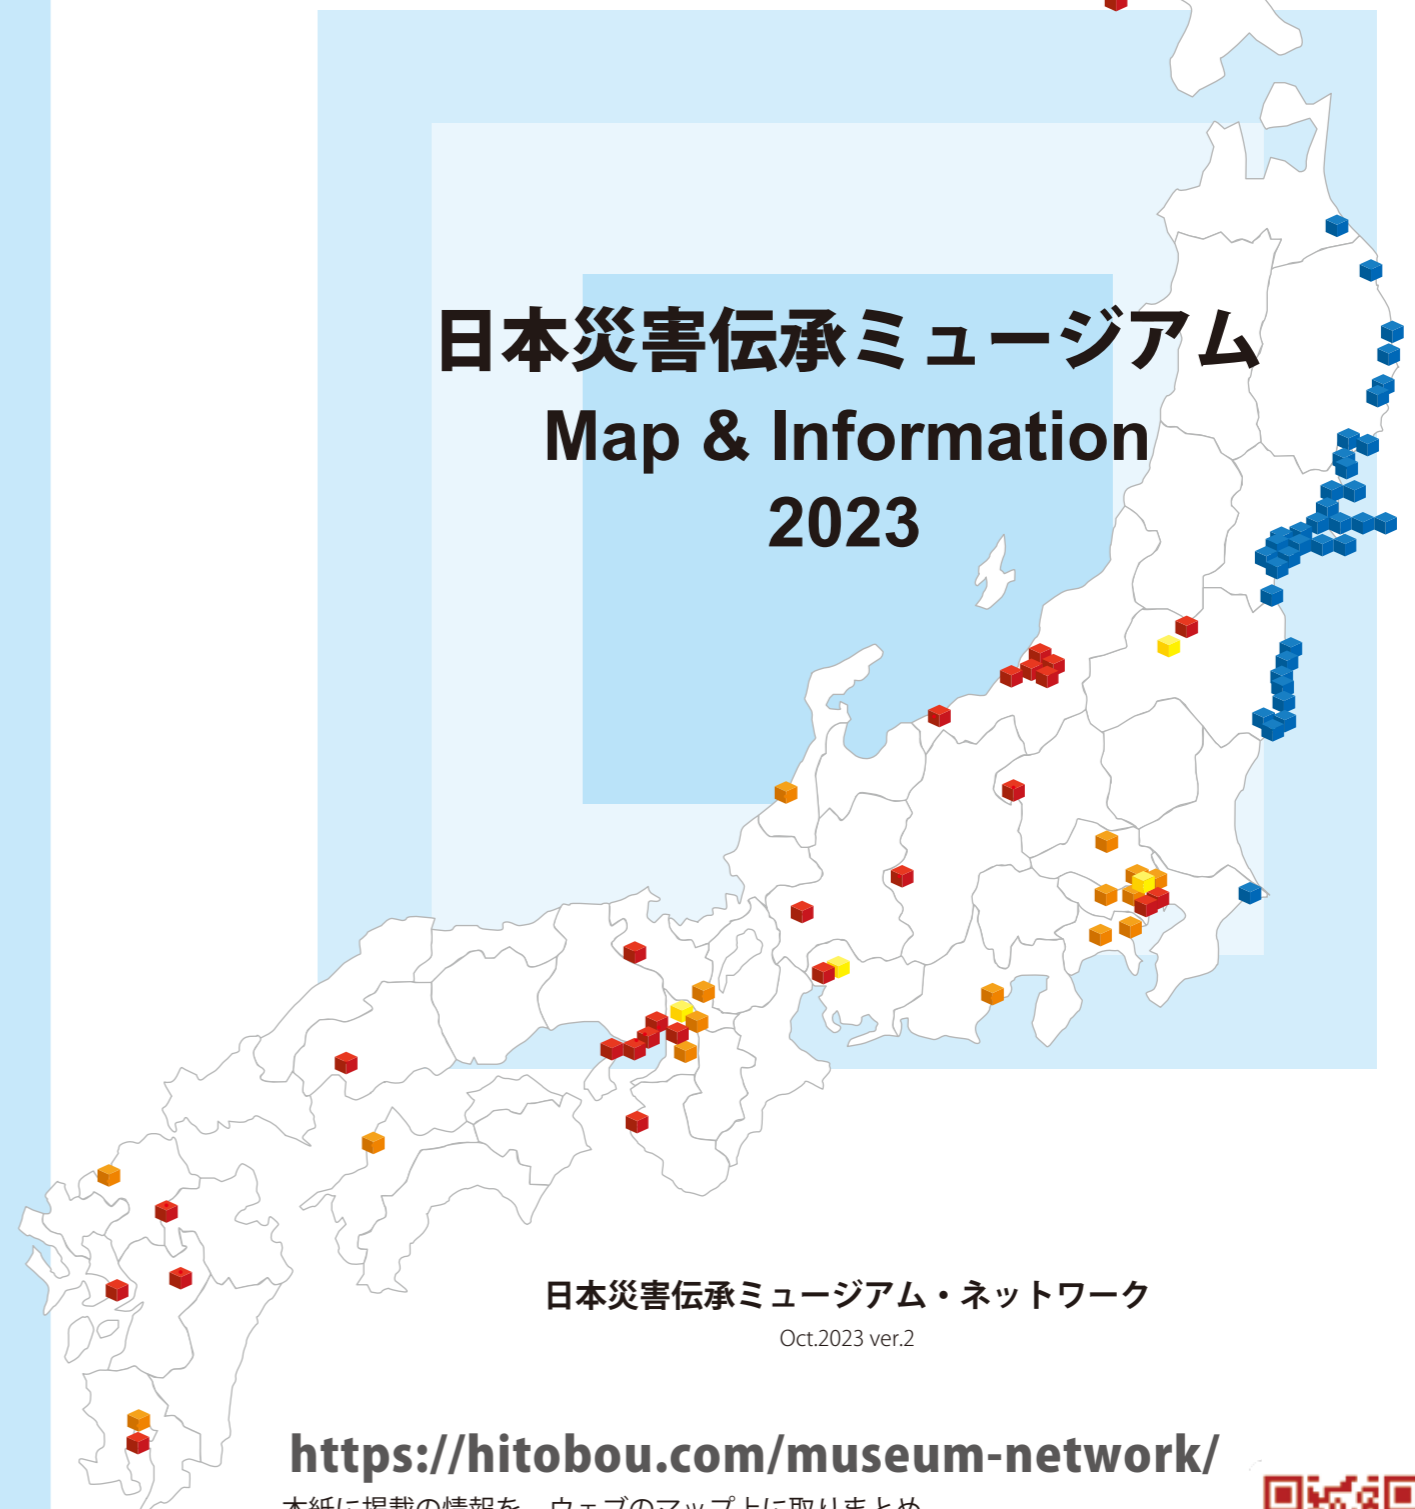

テーマ災害年順一覧 年代順に並べた特定災害と、その災害に関連するミュージアムを整理しています。

No.	災害年・災害名称	関連の災害伝承ミュージアム
40	1783 (天明3年) 8.5 浅間山噴火	孺恋郷土資料館
58	1854 (安政元年) 12.24 安政南海地震・津波	稲むらの火の館
30	1888 (明治21年) 7.15 磐梯山噴火	磐梯山噴火記念館
50	1891 (明治24年) 10.28 濃尾地震	根尾谷地震断層観察館
63	1914 (大正3年) 1.12 桜島大正大噴火、他	桜島ビジターセンター
41	1923 (大正12年) 9.1 関東大震災	東京都復興記念館
53	1934 (昭和9年) 9.21 室戸台風	津波・高潮ステーション
51	1959 (昭和34年) 9.1 伊勢湾台風	名古屋市港防災センター
1	1977 (昭和52年) 8.7、2000 (平成12年) 3.31 有珠山噴火	洞爺湖ビジターセンター・火山科学館
61	1991 (平成3年) 6.3 雲仙岳噴火災害	雲仙岳災害記念館
2	1993 (平成5年) 7.12 北海道南西沖地震	奥尻島津波館
54	1995 (平成7年) 1.17 阪神・淡路大震災	仁川百合野地区地すべり資料館、ふたば学舎、北淡震災記念公園、 阪神・淡路大震災記念 人と防災未来センター、
43	2004 (平成16年) 10.23 新潟県中越地震	長岡震災アーカイブセンターきおくみらい、やまこし復興交流館 おらたる、 おちや震災ミュージアムそなえ館、川口ぎずな館
52	2004 (平成16年) 10月 台風23号水害	福知山市治水記念館
47	2007 (平成19年) 7.16 新潟県中越沖地震	中越沖地震メモリアルまちから
-	2011 (平成23年) 3.11 東日本大震災	no.3~29、31~39 の各施設 (記載省略)
49	2014 (平成26年) 9.27 御嶽山噴火災害	御嶽山ビジターセンター
59	2014 (平成26年) 8月20日豪雨	広島市豪雨災害伝承館
62	2016 (平成28年) 4.14 熊本地震	熊本地震震災ミュージアム KIOKU
48	2016 (平成28年) 12.22 糸魚川市駅北大火	駅北広場キターレ
60	2017 (平成29年) 7月 九州北部豪雨災害	東峰村災害伝承館
42	今後発生が予測される首都直下地震	東京臨海広域防災公園そなエリア東京

あなたも「ミュージアム応援隊」になろう！  
応援隊メンバー証  
デジタルピースを  
こちらからゲット！

### 日本災害伝承ミュージアム・ネットワーク 事務局

兵庫県の災害伝承ミュージアム「人と防災未来センター」が自主的に担っています。  
賛同・呼び掛け人、応援隊を募りつつ、活動を進めています。

(連絡先) 事業部運営課 企画担当  
〒651-0073 兵庫県神戸市中央区脇浜海岸通1-5-2 西館 5階  
TEL ; 078-262-5502 FAX ; 078-262-5509 mail ; event@hitobou.com

# Japan Disaster Memorial Museum MAP 2023