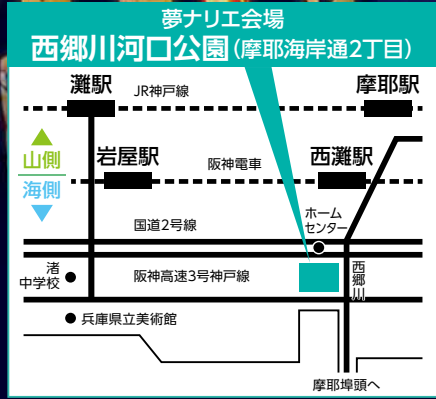

第15回 灘・夢ナリエ

日時 **7月16日** 2017年 雨天の場合は17日(月・祝)に順延 13:00~20:30

場所 **西郷川河口公園**

第1部 よろしう 未来の担い手
13:20~16:30

- ★開会式.....13:20~13:30
- ★第1部コンサート.....13:30~16:30

模擬店 13:00~20:00

遊ぼう!灘っ子 13:00~17:30

第2部 あかりの盆
17:00~20:30

- ★第2部コンサート.....17:00~18:55
- ★第1回盆踊り.....19:10~19:40
- ★あかりの点灯式.....19:40~19:55
- ★第2回盆踊り.....19:55~20:25
- ★閉会式.....20:25~20:30

当日の開催については8時以降に神戸市イベント案内・申込センター 音声案内(333-3372)にお問い合わせください

※専用駐車場、駐輪場はありません。電車又はバス等公共交通機関でご来場ください。※小学生以下の子どもは保護者同伴でお越しください。※ステージ・模擬店の内容は予告なく変更する場合があります。※会場は禁煙です。