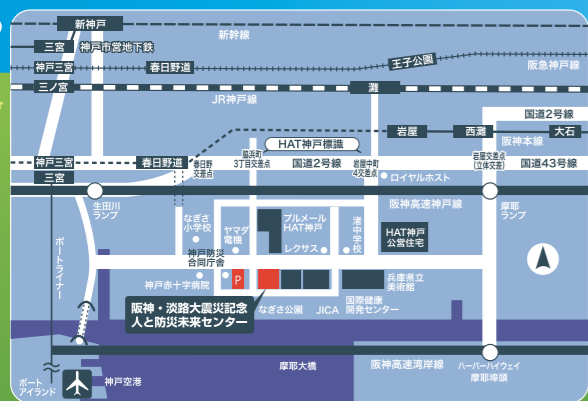

人と防災未来センターの見学にあたって ※「マスクを着用していない方」「発熱や咳・くしゃみなど風邪の症状がある方」は入館いただけません。 ※詳細についてはホームページでご確認ください。

阪神・淡路大震災記念 人と防災未来センター

お問い合わせ:【観覧案内】TEL 078-262-5050 FAX 078-262-5055 〒651-0073 神戸市中央区臨浜海岸通1-5-2

https://www.dri.ne.jp ひとぼう 検索

夏休み防災未来学校 2021

7/22-8/31

おうちで気楽に!

Online プログラム

要申込・抽選!

リアル会場 プログラム

復活!リアル体験&美ごもりオンライン、
福、2度目の夏は、
どっちも大応援!

7/10 受付開始!

プログラムごとの 申込め切日にご注意ください。 最早のめ切は、7月16日になります。 お早めに内容をご覧ください。

申込は特設サイトから!

http://hitobou.com/event/summer/

新型コロナウイルスの感染状況により、リアル会場プログラムは中止する場合があります。開催状況はホームページでご確認ください。

NEWS!

BOSAI SCIENCE FIELD

東館3Fが、新しく「BOSAIサイエンスフィールド」としてリニューアルオープンしました!