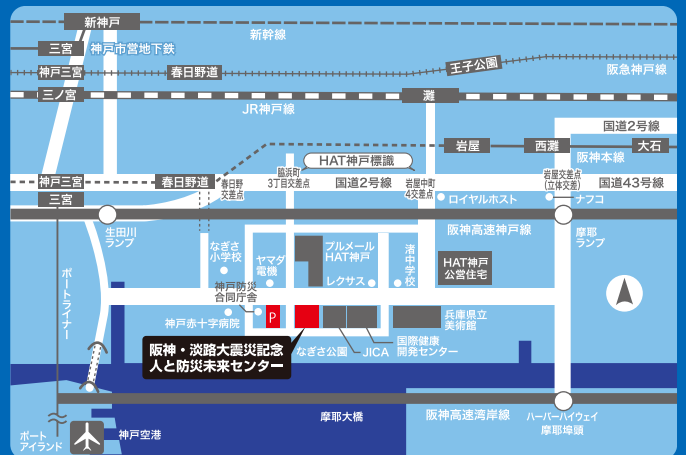

○西館2Fギャラリーは入館料が必要な[有料
ゾーン]です。あらかじめご了承ください。

事前予約可・先着順 空きがあれば当日参加できます。

各プログラムごとの参加方法を「ご確認ください」

夏休み期間 (7/18-8/30) の開館情報

開館時間 9:30~18:00(入館は17:00まで)

金・土曜日は9:30~19:00(入館は18:00まで)

休館日 月曜日(月曜日が祝日または振替休日の場合は翌平日)

入館料金 大人600円、大学生450円、高校生300円、小・中学生無料
※20名様以上団体割引あり 障がい者、高齢者は半額
7/1~9/30は、入館料が半額になります。
(当センターはクールスポット対象施設です。)

to the future
ひとぼう Light Up!

3月より、金・土曜日の日没時、
西館をライトアップしています。
7月は19:00、8月は18:45から
21:00まで。ぜひご覧ください。
詳しくはお問い合わせください。

阪神・淡路大震災記念
人と防災未来センター

www.dri.ne.jp

ひとぼう

検索

お問い合わせ:【観覧案内】TEL 078-262-5050 FAX 078-262-5055 〒651-0073 神戸市中央区脇浜海岸通1-5-2