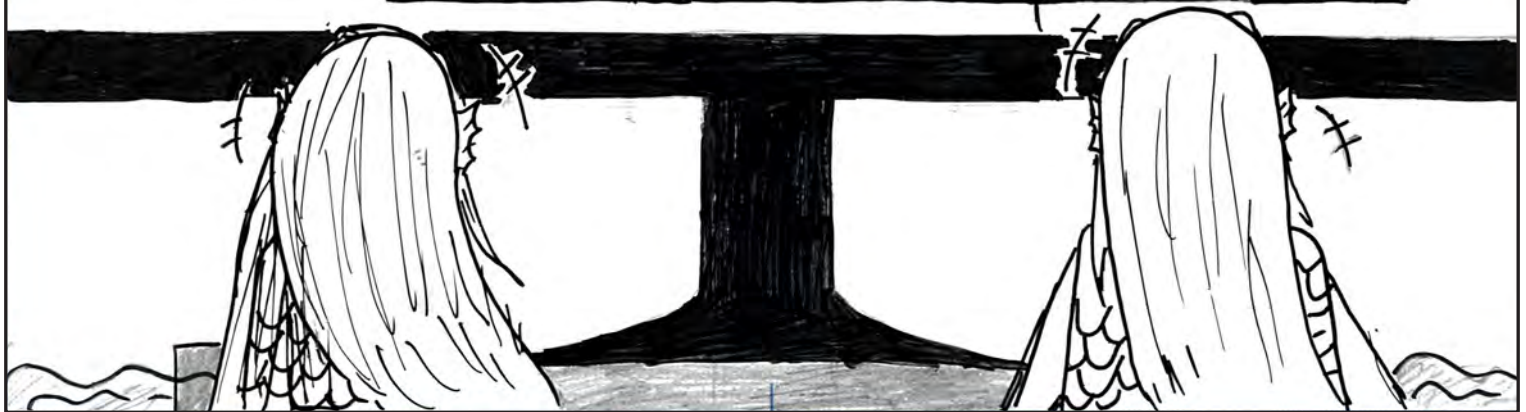

海上公共テレビ

HATで発見!“新種のアマビエか!?”

このアマビエが現れるところ、特徴など

- ・海辺（HATの）。アマビエ（原形）の世界に出現
- ・お人より・令和（今どき）の時代にあわせて、人型になった。

no.

30