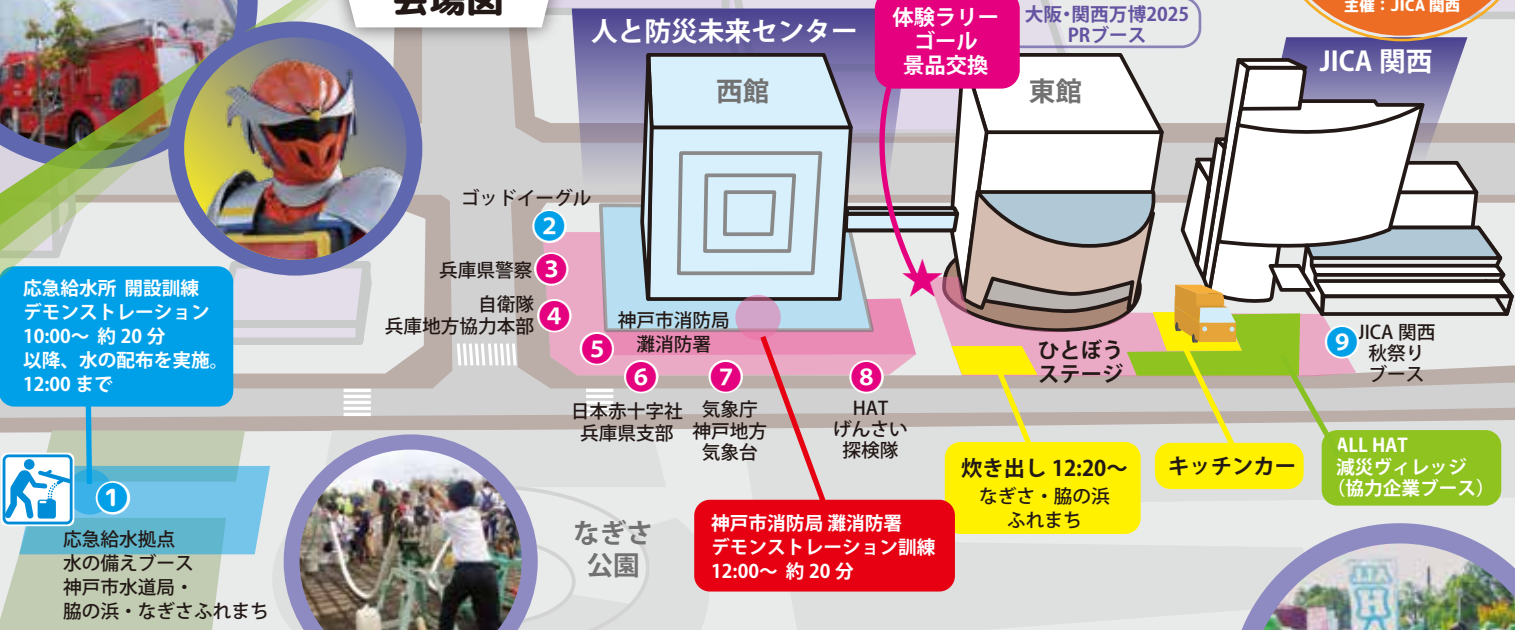

雨天時はプログラムごとに中止・変更、
荒天時は催し全体を中止する
場合があります。
詳しくはウェブサイトに掲載します。
(当日am7:00頃に最新情報を掲載。)

10/28 土

ALL HAT 2023

第8回 HAT 神戸防災訓練

参加無料

会場：人と防災未来センター・JICA 関西 屋外ひろば、なぎさ公園

主催：第8回 HAT 神戸防災訓練実行委員会

**同日開催！
JICA 関西
秋祭り**

10月28日(土)
10:00～17:00
主催：JICA 関西

会場図

減災チャレンジ!体験ラリー 10:00-12:00

協力団体が、自然災害や防災・減災について学ぶブースを展開。

各ブースの体験で
キャラスタンプを集めよう!

スタンプラリーシート

●色必須ブース3つ + ●色ブース4つの合計7スタンプ以上で景品ゲット!
全9種コンプリートで特典も! (一人1枚、1回限りです。)

1

なぎさ公園
応急給水拠点
=神戸市水道局

一滴ちゃん

2

ゴッドイーグル

3

兵庫県警察

4

自衛隊
兵庫地方協力本部

ひとぼう西館の屋上=約40mの高所から要救助者を救出し、救助隊員が降下します。その後ポンプ車から西館壁面に向けての一斉放水します。迫力ある実演をぜひ見学ください!

実施:
神戸市消防局 灘消防署

炊き出しトレーニング

12:20 頃配膳開始 (~終了まで)

HAT 神戸の二つのふれまちが、ランチタイムに豚汁・炊き込みご飯を提供します。いざという時に備え、地域のみなさんでの炊き出しを実践します。無料・先着順。