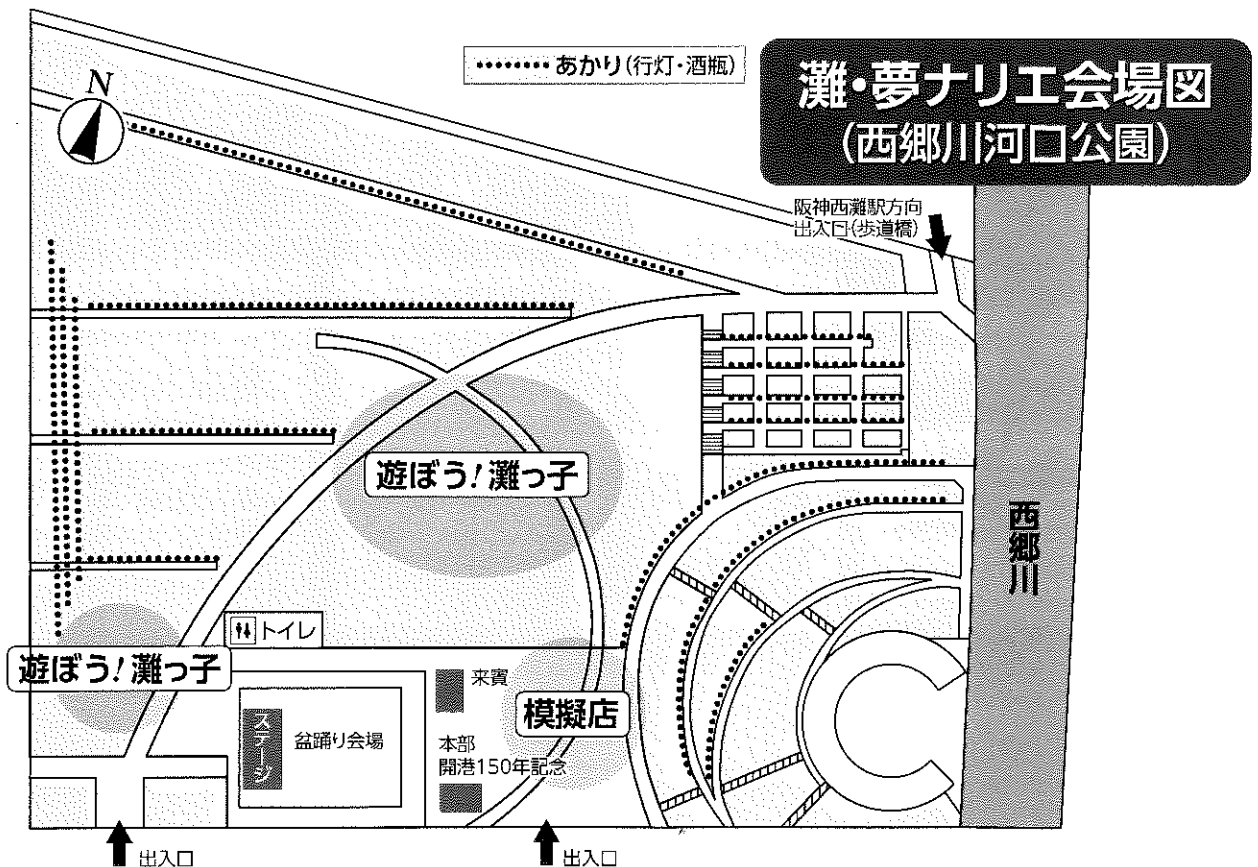

★ステージプログラム★

第1部 輝け! 未来の担い手

(13:20 ~ 16:30)

◆ 開会式 ..... 13:20 ~ 13:30

① 第1部コンサート(6組)

- (1) 渚中学校 ..... 13:30 ~ 13:55
- (2) めばえの園認定こども園 ..... 13:55 ~ 14:15
- (3) 神戸海星女子学院大学 音楽部 ..... 14:15 ~ 14:40
- (4) なぎさ小学校 ..... 14:40 ~ 15:05
- (5) 神戸ファイニーズキッズチアスクール ..... 15:05 ~ 15:25
  ~休憩(10分間)~
- (6) ザ・ムーヴメント ..... 15:35 ~ 16:30
  ~休憩(30分間)~

第2部 あかりの盆 (17:00 ~ 20:30)

② たそがれコンサート(5組)

- (7) 沢の鶴 酒造り唄研究会 ..... 17:00 ~ 17:25
- (8) Midnight Runners(ユーステーション灘) ..... 17:25 ~ 17:40
- (9) Servant K ..... 17:40 ~ 17:55
- (10) HAT交流ステージ ..... 17:55 ~ 18:25
- (11) 中けいこ&マカナアロハ ..... 18:25 ~ 18:55
  ~休憩(15分間)~

③ 第1回盆おどり ..... 19:10 ~ 19:40

④ あかりの点灯式 ..... 19:40 ~ 19:55

- (1) 来賓紹介・挨拶 (2) あかり点灯

⑤ 第2回盆おどり ..... 19:55 ~ 20:25

◆ 閉会挨拶 ..... 20:25 ~ 20:30

★遊ぼう! 灘っ子★

13:00 ~ 17:30

店舗内容	出店団体名
工作教室	神戸土木建築労働組合
うちわ製作	環境局 灘事業所
クイズラリー	灘レンジャー
昔遊び	S-space・灘区連合婦人会
煙道体験	灘消防署・兵庫県防災士会
防災バッククッキング	灘区連合婦人会・日本赤十字社・神戸松蔭女子学院大学
勾玉づくり他	移動博物館「おきしお号」
レガッタ展示他	HAT交流団体ブース
開港150年記念発信	神戸開港150年記念事業実行委員会
地震体験車「ゆれるん」	神戸市民防災総合センター

★模擬店★

13:00 ~ 20:00

店舗内容	出店団体名
やきそば・わたがし他	灘中央子ども会 育成会
かき氷・タコせん	都賀川を守るう会
巻き寿司・ソフトドリンク他	灘区連合婦人会
アイスコーヒー・ビール	神戸楽生会
焼きとり・かき氷他	わくわく水道筋
流れるおもちゃすくいゲーム	六甲自遊倶楽部
神戸ワイン	(一財)神戸みのりの公社
スマートボール、ゴムでつぼう射的	なぎさふれあいのまちづくり協議会
がらがらクジ	ヴィッセル神戸

お願い!

◎専用駐車場、駐輪場はありません。電車又はバス等公共交通機関でご来場ください。◎ステージ・模擬店の内容は予告なく変更する場合があります。◎小学生以下の子どもは保護者同伴でお越しください。◎会場は禁煙です。