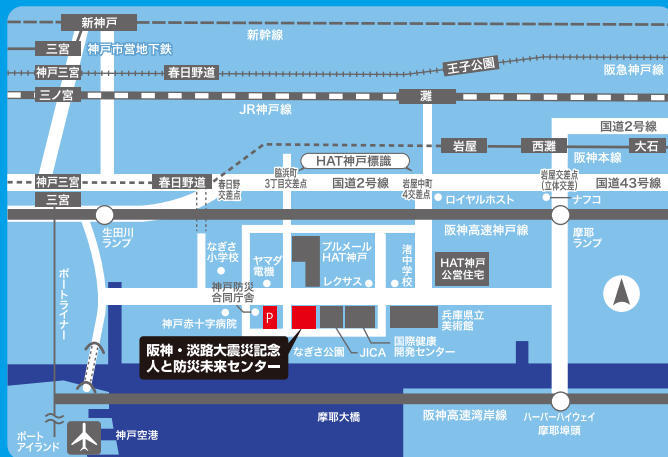

③ →

当日、
ご参加
ください！

当日のご参加

○当日、受付にて予約通知メールを確認さ
せていただく場合があります。印刷紙が、携
帯・スマホの画面をご用意ください。確認で
きない場合、プログラムにご参加いただけ
ない場合があります。

○開始時に余裕を持ってお越しください。プ
ログラム進行上、途中参加はお断りする場合
があります。

○西館2Fギャラリーは入館料が必要な【有料
ゾーン】です。あらかじめご了承ください。

夏休み期間 (7/22 - 8/31) の開館情報

開館時間 9:30~18:00(入館は17:00まで)

金・土曜日は9:30~19:00(入館は18:00まで)

休館日 月曜日(月曜日が祝日または振替休日の場合は翌平日)

入館料金 大人600円、大学生450円、高校生300円、小・中学生無料
※20名様以上団体割引あり 障がい者、高齢者は半額
(証明のご提示が必要です。)

毎日日没から21時まで、
西館壁面を季節などのテーマで
ライトアップしています。
お帰りの際、ぜひご覧ください。

 阪神・淡路大震災記念
人と防災未来センター

www.dri.ne.jp

ひとぼう

検索

お問い合わせ:【観覧案内】TEL 078-262-5050 FAX 078-262-5055 〒651-0073 神戸市中央区脇浜海岸通1-5-2

会場Ⅱ西館2F 防災未来ギャラリー(有料ゾーン)

会場Ⅱ西館1F、ほか(無料ゾーン)

会場Ⅱ西館1F・5F 常設展示・ほか