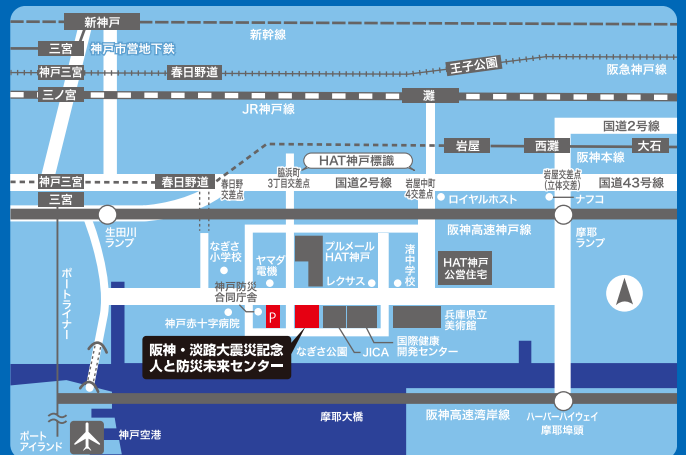

○西館2Fギャラリーは入館料が必要な**[有料
ゾーン]**です。あらかじめご了承ください。

事前予約可・先着順 空きがあれば当日参加できます。

各プログラムごとの参加方法を「ご確認ください」

夏休み期間 (7/18-8/30) の開館情報

開館時間 9:30~18:00(入館は17:00まで)
金・土曜日は9:30~19:00(入館は18:00まで)

休館日 月曜日(月曜日が祝日または振替休日の場合は翌平日)

入館料金 大人600円、大学生450円、高校生300円、小・中学生無料
※20名様以上団体割引あり 障がい者、高齢者は半額
7/1~9/30は、入館料が半額になります。
(当センターはクールスポット対象施設です。)

to the future
ひとぼう Light Up!

3月より、金・土曜日の日没時、
西館をライトアップしています。
7月は19:00、8月は18:45から
21:00まで。ぜひご覧ください。
詳しくはお問い合わせください。